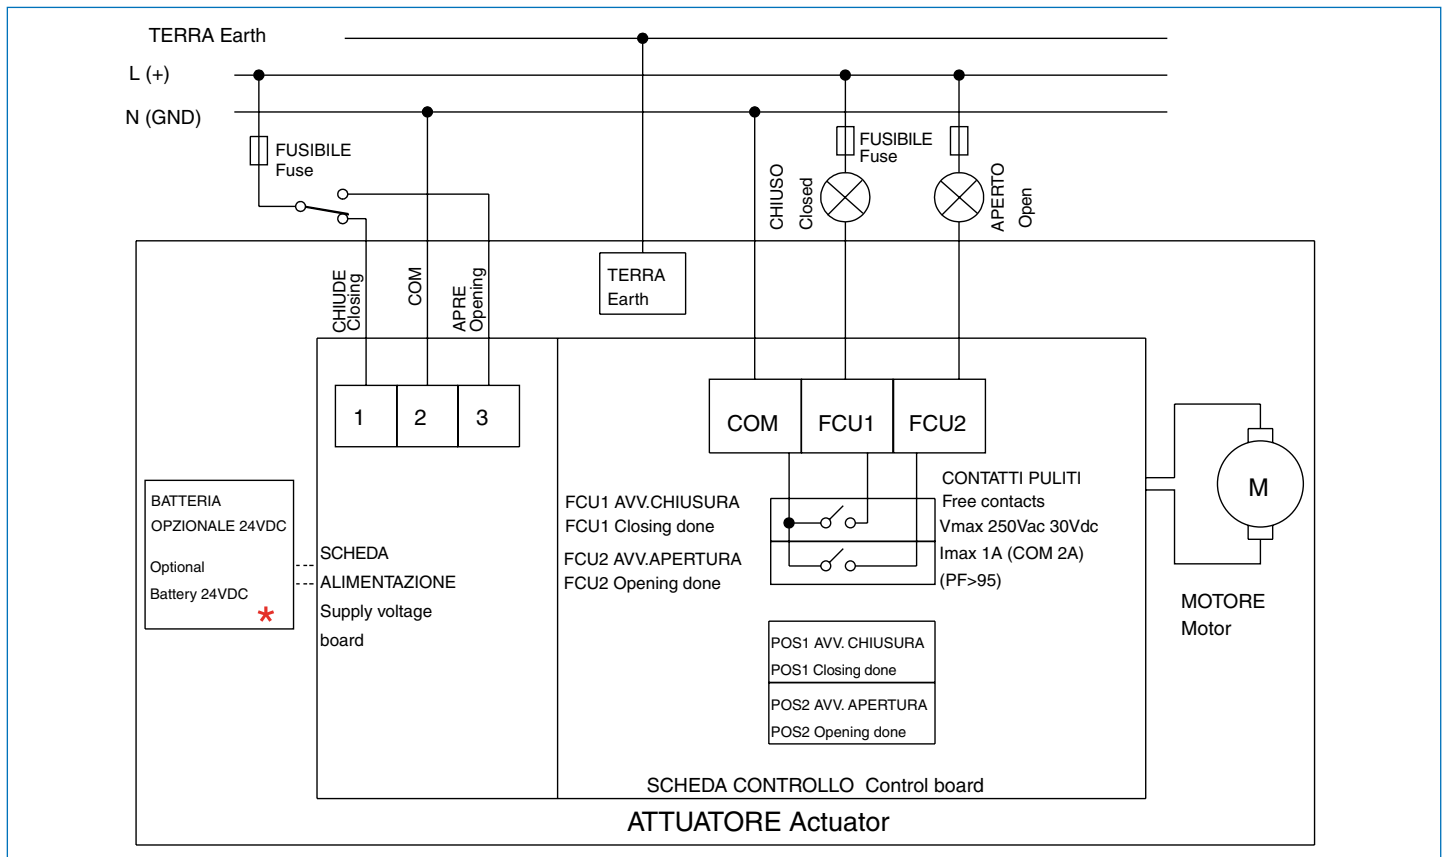

**SCHEMA ELETTRICO DAL VB030 AL VB350 12V DC, 24V AC/DC, 100-240V AC
ELECTRIC WIRING FROM VB030 TO VB350 12V DC, 24V AC/DC, 100-240V AC**

* Non disponibile per la versione 12V - Not available for version 12V

**SCHEMA ELETTRICO CON POSIZIONATORE DAL VB030 AL VB350 12V DC, 24V AC/DC, 100-240V AC
ELECTRIC WIRING WITH POSITIONER FROM VB030 TO VB350 12V DC, 24V AC/DC, 100-240V AC**